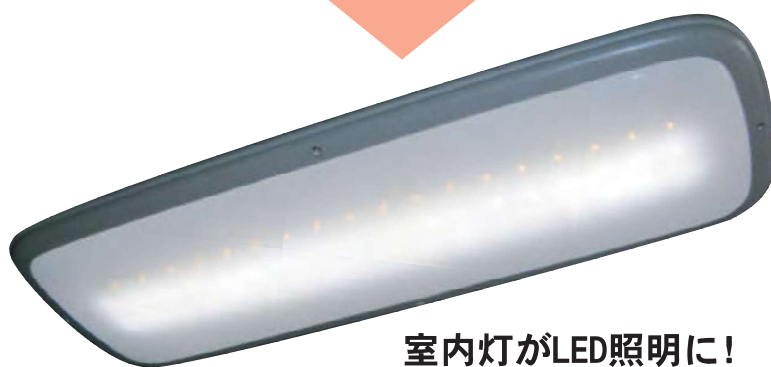

室内灯がLED照明に!

ゴールドキング株式会社

本 社 〒460-0016 名古屋市中区橋1-16-39-2
☎ (052) 212-9671 FAX (052) 212-9787
<http://www.goldking.co.jp>
eigyo@goldking.co.jp

東 京 ☎(03)5826-8035
仙 台 ☎(022)742-0220
大 阪 ☎(072)985-7491
北 陸 ☎(076)493-8778