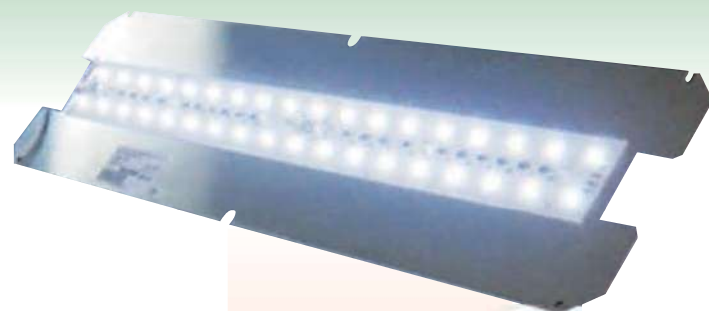

LED室内灯ユニットのご提案

型式KDL-2B721RP

お客様の整備工場で既存車両の室内灯が
簡単にLED照明に変更できます。

既存の灯具などを廃棄せず
簡単な方法で取り付けが可能です。

◆製品の特徴

- ①白色国産LED素子を使用し、長寿命・省電力・蛍光灯20W相当の明るさです。
- ②現行と同様の調光方式に対応できます。
- ③取付した際のLED温度や、その際のLEDに流す電流・振動などの試験データを元にした製品設計。LED寿命・ノイズ・ちらつきなどの影響を抑えます。
- ④全消灯を防止する複数の独立した回路設計。

※改造取付、対応可能機種の詳細につきましては
当社までご確認下さい。

LED室内灯ユニット

既存車両の室内灯にLED室内灯ユニットを取り付けます。

室内灯がLED照明に!

ゴールドキング株式会社

本 社 〒460-0016 名古屋市中区橋1-16-39-2
☎ (052) 212-9671 FAX (052) 212-9787
<http://www.goldking.co.jp>
eigyo@goldking.co.jp