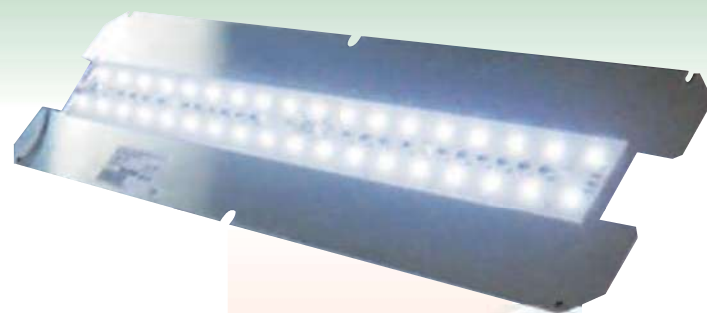

LED室内灯ユニットのご提案

型式KDL-2B721RP

お客様の整備工場で既存車両の室内灯が
簡単にLED照明に変更できます。

既存の灯具などを廃棄せず
簡単な方法で取り付けが可能です。

◆製品の特徴

- ①白色国産LED素子を使用し、長寿命・省電力・蛍光灯20W相当の明るさです。
- ②現行と同様の調光方式に対応できます。
- ③取付した際のLED温度や、その際のLEDに流す電流・振動などの試験データを元にした製品設計。LED寿命・ノイズ・ちらつきなどの影響を抑えます。
- ④全消灯を防止する複数の独立した回路設計。

※改造取付、対応可能機種の詳細につきましては
当社までご確認下さい。

LED室内灯ユニット

既存車両の室内灯にLED室内灯ユニットを取り付けます。

室内灯がLED照明に!

ゴールドキング株式会社

本 社 〒460-0016 名古屋市中区橋1-16-39-2
☎ (052) 212-9671 FAX (052) 212-9787

<http://www.goldking.co.jp>
eigy@goldking.co.jp