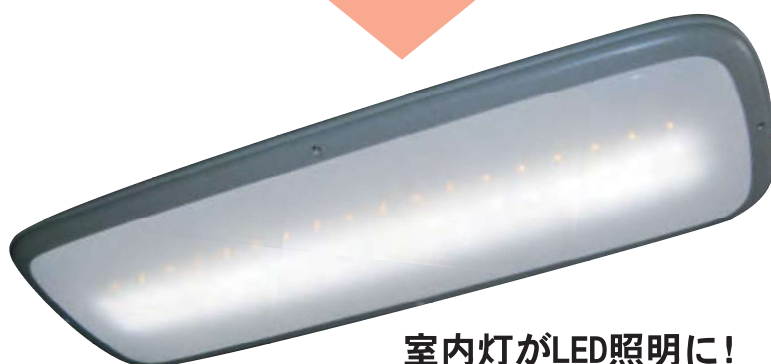

室内灯がLED照明に!

ゴールドキング株式会社

本 社 〒460-0016 名古屋市中区橋1-16-39-2
☎ (052) 212-9671 FAX (052) 212-9787

<http://www.goldking.co.jp>
eigy@goldking.co.jp

東 京 ☎ (03) 5826-8035
仙 台 ☎ (022) 742-0220
大 阪 ☎ (072) 985-7491
名 古 屋 ☎ (052) 212-9815
北 陸 ☎ (076) 493-8778